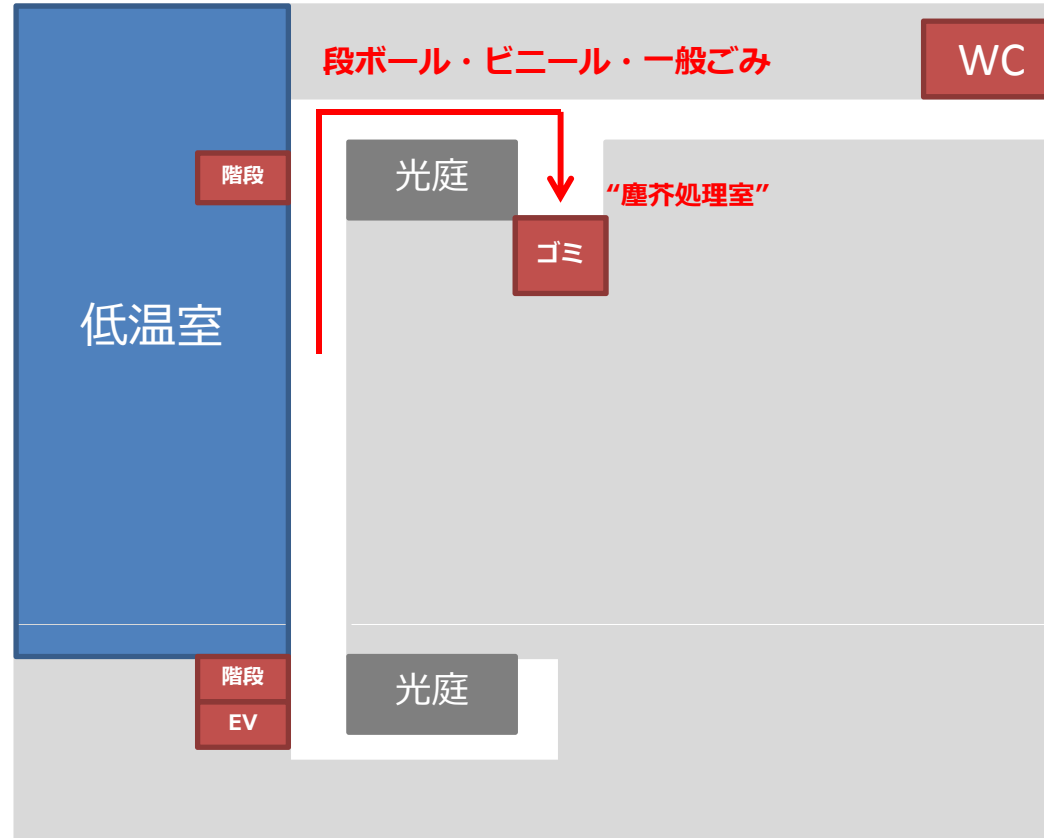

# ゴミ捨て場案内

※雪や氷の屑は、光庭の排水溝またはEVで1階に上がり、外の側溝に捨てて下さい。